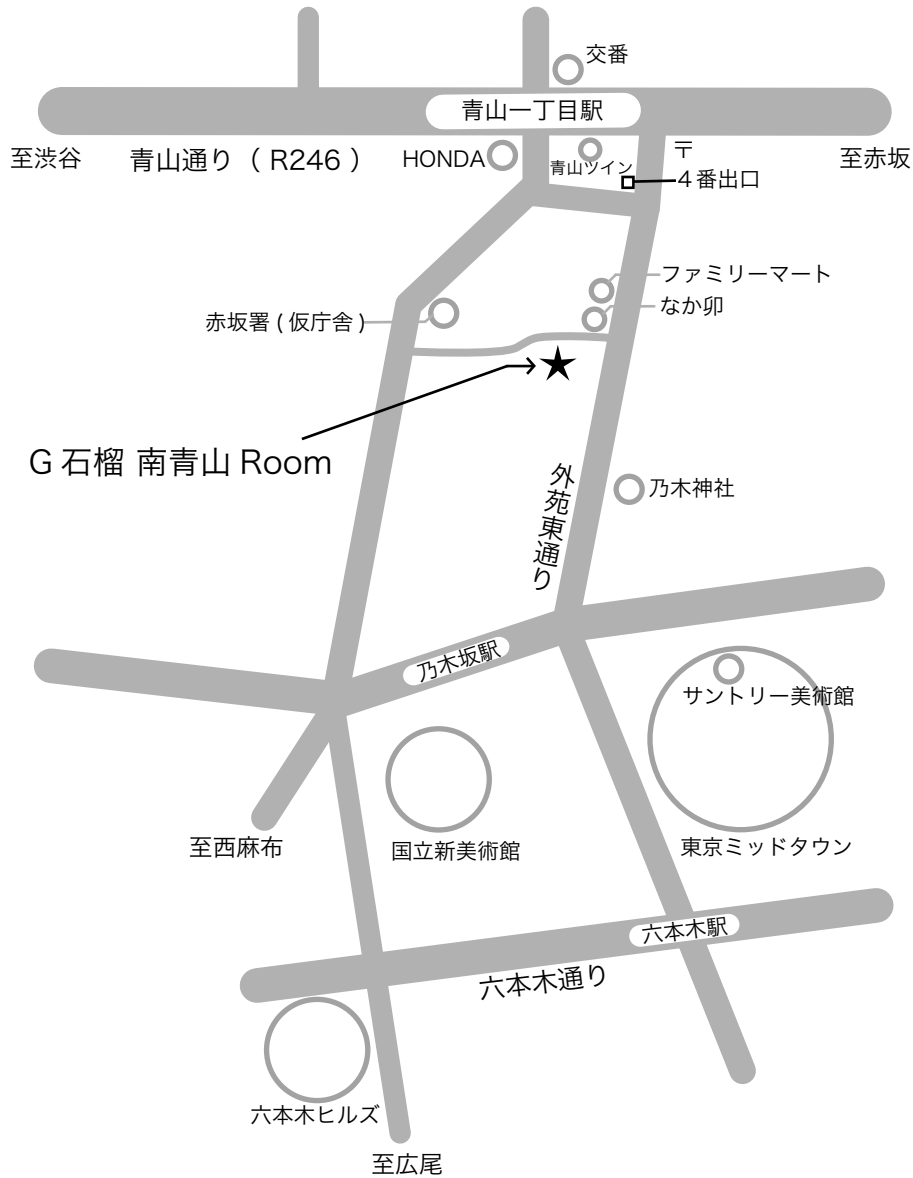

ギャラリー石榴 南青山 Room

〒107-0062 港区南青山1-11-39 1139 南青山 2F
 Tel & Fax 03-6438-9690
 E-mail : with-you@g-sekiryu.com

[アクセス]

東京メトロ銀座線 / 半蔵門線・都営大江戸線「青山一丁目」4番出口より徒歩4分
 外苑東通りを六本木方面へ進み、「なか卯」を右折
 直進50m先左手の建物

[周辺の美術館]

- | | |
|-----------|--------------------|
| <六本木エリア> | <原宿 / 表参道 / 青山エリア> |
| ◇国立新美術館 | ◇ワタリウム美術館 |
| ◇森美術館 | ◇根津美術館 |
| ◇サントリー美術館 | ◇岡本太郎美術館 |